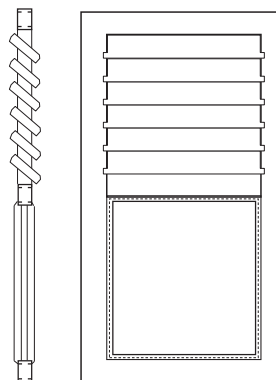

Volet à lames mobiles et réglables

Type 9

Jalousies réglables,
largeurs mobiles
+ Répartition des
jalousies en fonction
de la hauteur
+ sans joint à lèvres
en caoutchouc

**Type 91**

comme le type 9,
variante:
+ avec traverse
intermédiaire en
toute hauteur
+ Panneau lisse en
dessous