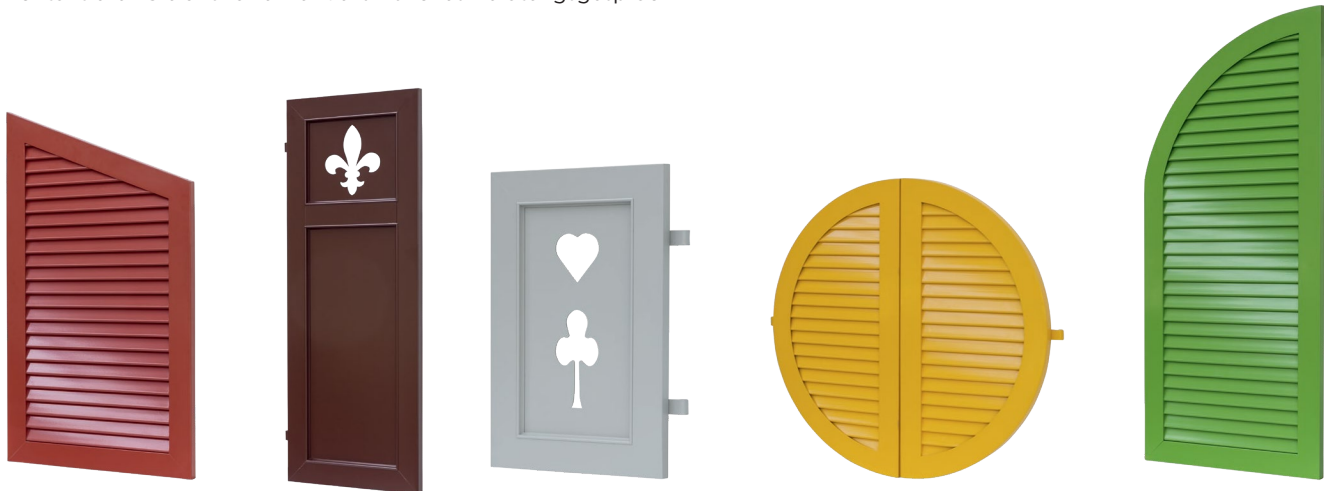

Spezialanfertigungen

Individualität wird bei uns gross geschrieben.

Da wir unsere Fensterladen von A-Z komplett im eigenen Betrieb fertigen, können wir auf individuelle Wünsche eingehen. Ob spezielle Formen, Ausschnitte, Farben – Ihren Wünschen sind fast keine Grenzen gesetzt.

Wir produzieren Ihre Fensterladen nach Wunsch mit Hilfe unserer eigenen Produktion. Kontaktieren Sie uns für ein unverbindliches Beratungsgespräch.