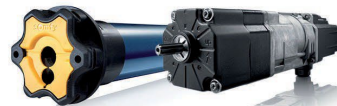

Sondes Somfy

Smartphone, Tablet, PC

Somfy TaHoma® Switch

Somfy Hand- und Wandsender

Antriebe, etwa von Rollläden
und RaffstorenEmpfänger, etwa der
Funkzwischenstecker

somfy®

ServiceWolf
repariert alle Marken